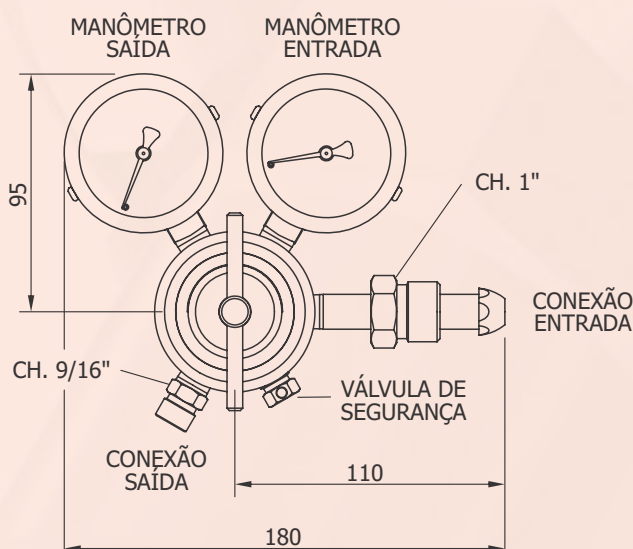

220 kgf/cm²

Manômetro de Entrada

Diâmetro Nominal 62mm, Caixa em Latão Forjado Pintura Dourado, Componentes Internos em Latão, Escala 4500 psi x 315 kgf/cm²

Manômetro de Saída

Diâmetro Nominal 62mm, Caixa em Latão Forjado Pintura Dourado, Componentes Internos em Latão, Escalas (opções)

700 psi x 50 kgf/cm²

1500 psi x 100 kgf/cm²

3000 psi x 200 kgf/cm²

4500 psi x 315 kgf/cm²

Válvula de Segurança Externa

Dimensões

Montagem

OPÇÕES DE MANÔMETRO DE SAÍDA:

OPÇÕES DE MANÔMETRO DE SAÍDA:	CÓDIGO
700 psi x 50 kgf/cm ²	78 874 01
1500 psi x 100 kgf/cm ²	8187
3000 psi x 200 kgf/cm ²	1867
4500 psi x 315 kgf/cm ²	146 15

CONJUNTO DE REPARO REGULADOR - COD. CR025
B0541 / B0553 / B0559 / B0783 / B0992 / B1416 / B1478 / B2581

CÓDIGO	DESCRIÇÃO	MATERIAL	QTD	CÓDIGO	DESCRIÇÃO	MATERIAL	QTD
146 15	MANÔMETRO - ENTRADA MOD. FL 62/1- 0/315 kgf/cm ²	INTERNOS EM LATÃO CAIXA EM LATÃO FORJ / DOURADO	1	B1478	GUIA DE MOLA	LATÃO	1
VIDE TABELA	MANÔMETRO - SAÍDA MOD. FL 62/1	INTERNOS EM LATÃO CAIXA EM LATÃO FORJ / DOURADO	1	B1499	GUARNIÇÃO	TEFLON	1
VIDE TABELA	MOLA	AÇO CARB / ZINC. BRANCO	1	VIDE TABELA	LÂMINA	BRONZE FOSFOROSO	1
B0526	PORCA DO CABO	LATÃO	1	B1501	ARRUELA	LATÃO	1
B0541	HASTE	LATÃO	1	B1502	PORCA	LATÃO	1
B0544	NIPLE	LATÃO	1	B1550	FILTRO	BRONZE SINTERIZADO	1
B0552	CABO	LATÃO	1	B2201	CORPO	LATÃO FORJADO	1
B0553	ARRUELA	LATÃO	1	B2203	PISTÃO	LATÃO	1
B0559	MOLA A1.5	AÇO INOX	1	B2204	GUIA DO PISTÃO	LATÃO	1
B0560	FILTRO TELA	AÇO INOX	2	B2205	GUIA DE MOLA	LATÃO	2
B0783	SEDE	NYLON	1	B2206	CANOPLA	LATÃO FORJADO / CINZA	1
B0992	PORCA SEDE	LATÃO	1	B2209	BORBOLETA	LATÃO	1
B1416	ANEL O' RING	BORRACHA	1	B2222	ETIQUETA	VINIL	1
				B2581	ANEL O'RING	BORRACHA	1