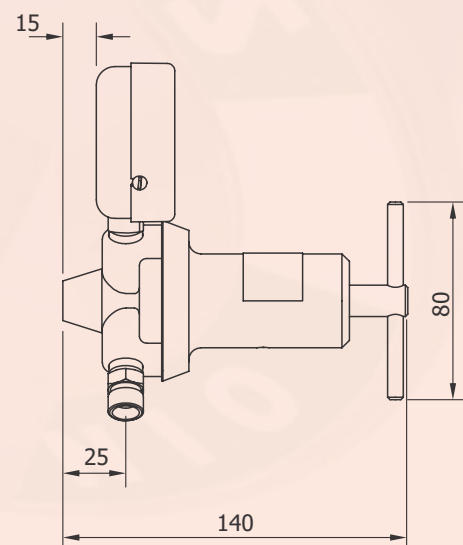

Características Técnicas

Conexão de Entrada

Porca Rosca Direita Externa 0,960" -14NGO (ABNT 245-1)

Conexão de Saída

Niple com conexão tipo União para Porca Rosca Direita 9/16" UNF-18

Pressão Máxima de Entrada

220 kgf/cm²

Manômetro de Entrada

Diâmetro Nominal 62mm, Caixa em Latão Forjado Pintura Dourado, Componentes Internos em Latão, Escala 4500 psi x 315 kgf/cm²

Manômetro de Saída

Diâmetro Nominal 62mm, Caixa em Latão Forjado Pintura Dourado, Componentes Internos em Latão, Escalas (opções)

700 psi x 50 kgf/cm²

1500 psi x 100 kgf/cm²

3000 psi x 200 kgf/cm²

4500 psi x 315 kgf/cm²

Válvula de Segurança Externa

Dimensões

Montagem

OPÇÕES DE MANÔMETRO DE SAÍDA:

OPÇÕES DE MANÔMETRO DE SAÍDA:	CÓDIGO
700 psi x 50 kgf/cm ²	78 874 01
1500 psi x 100 kgf/cm ²	8187
3000 psi x 200 kgf/cm ²	1867
4500 psi x 315 kgf/cm ²	146 15

CONJUNTO DE REPARO REGULADOR - COD. CR025
B0541 / B0553 / B0559 / B0783 / B0992 / B1416 / B1478 / B2581