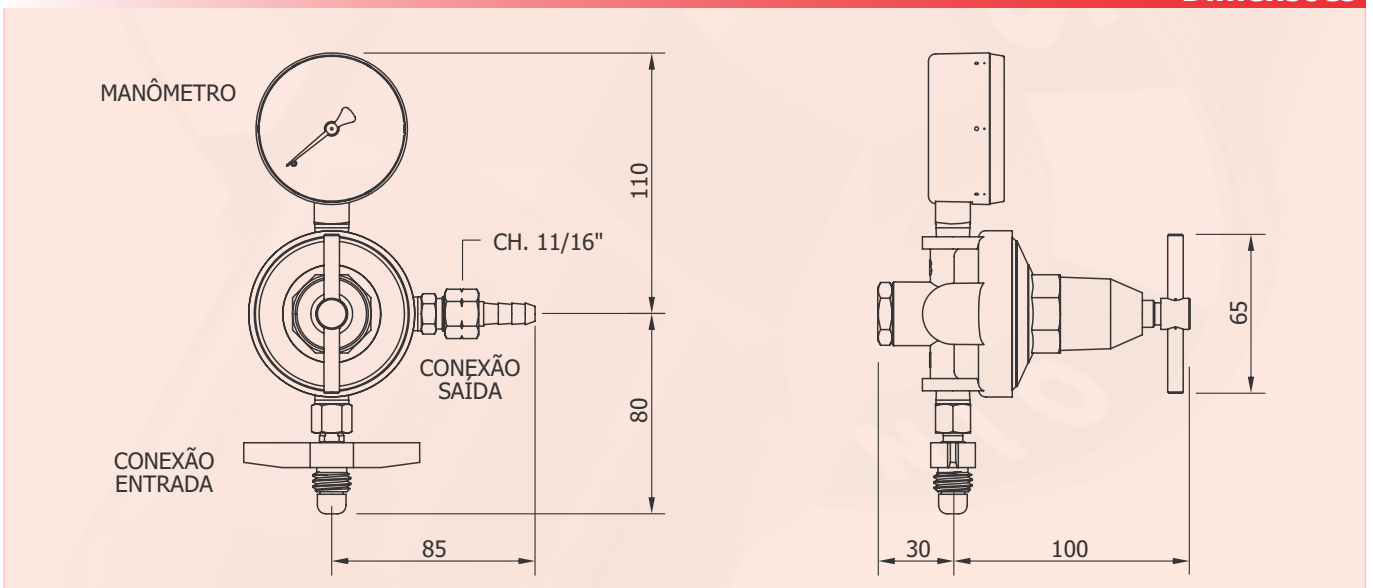

## Características Técnicas

Conexão de Entrada

**Borboleta com Rosca Direita 5/8"BSW-11**

Conexão de Saída

**Porca Rosca Esquerda 9/16"UNF-18  
com Bico de Mangueira  $\varnothing$ 5/16"**

Manômetro

**Diâmetro Nominal 62mm,  
Caixa Aço Carbono Pintura Preta,  
Componentes Internos em Latão,  
Escala 100 psi x 7 kgf/cm<sup>2</sup>**

## Dimensões

## Lista de Peças

| CÓDIGO | DESCRIÇÃO   | MATERIAL  | QTD | CÓDIGO | DESCRIÇÃO         | MATERIAL         | QTD |
|--------|---|---|-----|--------|-------------------|------------------|-----|
| 15     | MANÔMETRO<br>MOD. FSA 62/1<br>100 PSI X 7 kgf/cm <sup>2</sup> | INTERNOS EM LATÃO<br>CAIXA EM AÇO CARBONO / PRETO | 1   | B0523  | GUIA DE MOLA      | LATÃO            | 1   |
| B0012  | MOLA A4.0   | AÇO CARB / ZINC. BRANCO                           | 1   | B0525  | BORBOLETA         | LATÃO            | 1   |
| B0029  | ETIQUETA  | ALUMÍNIO  | 1   | B0528  | GUIA DE HASTE     | LATÃO            | 1   |
| B0164  | CORPO   | ZAMAK / CINZA                                     | 1   | B0530  | PISTÃO            | LATÃO E BORRACHA | 1   |
| B0498  | GUIA DE MOLA  | ZAMAK   | 1   | B0540  | ANEL O'RING       | BORRACHA         | 1   |
| B0503  | CANOPLA   | ZAMAK / CINZA                                     | 1   | B0550  | NIPLE             | LATÃO            | 1   |
| B0516  | PORCA DO BICO   | LATÃO   | 1   | B0559  | MOLA A1.5         | AÇO INOX         | 1   |
| B0518  | GUARNIÇÃO   | POLIETILENO                                       | 1   | B0560  | FILTRO TELA       | AÇO INOX         | 1   |
| B0520  | ADAPTADOR   | LATÃO   | 1   | B0668  | BICO DE MANGUEIRA | LATÃO            | 1   |
| B0521  | TAMPÃO  | LATÃO   | 1   | B1541  | DIAFRAGMA         | BORRACHA         | 1   |
|        |   |   |     | B2920  | BORBOLETA         | LATÃO            | 1   |