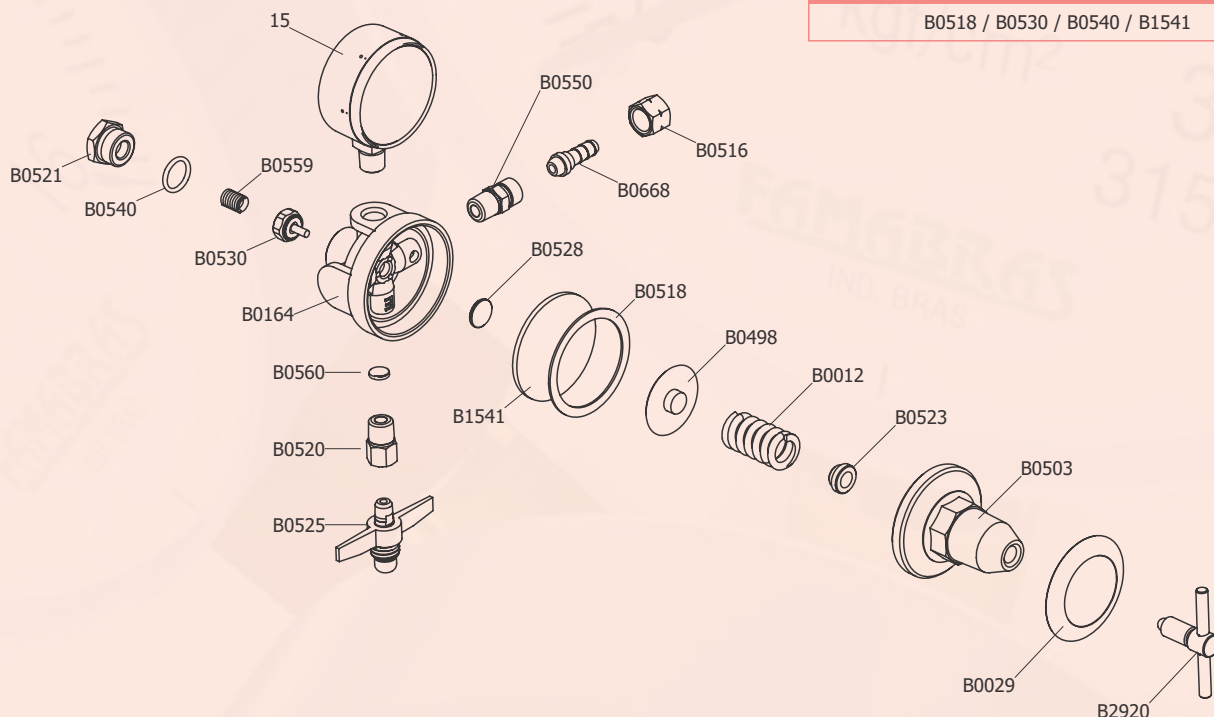

## Características Técnicas

Conexão de Entrada

**Borboleta com Rosca Direita 5/8"BSW-11**

Conexão de Saída

**Porca Rosca Esquerda 9/16"UNF-18  
com Bico de Mangueira  $\varnothing$ 5/16"**

Manômetro

**Diâmetro Nominal 62mm,  
Caixa Aço Carbono Pintura Preta,  
Componentes Internos em Latão,  
Escala 100 psi x 7 kgf/cm<sup>2</sup>**

## Dimensões

## Montagem

CONJUNTO DE REPARO - CÓDIGO CR007

REGULADOR

B0518 / B0530 / B0540 / B1541

## Lista de Peças

| CÓDIGO | DESCRIÇÃO   | MATERIAL  | QTD | CÓDIGO | DESCRIÇÃO         | MATERIAL         | QTD |
|--------|---|---|-----|--------|-------------------|------------------|-----|
| 15     | MANÔMETRO<br>MOD. FSA 62/1<br>100 PSI X 7 kgf/cm <sup>2</sup> | INTERNOS EM LATÃO<br>CAIXA EM AÇO CARBONO / PRETO | 1   | B0523  | GUIA DE MOLA      | LATÃO            | 1   |
| B0012  | MOLA A4.0   | AÇO CARB / ZINC. BRANCO                           | 1   | B0525  | BORBOLETA         | LATÃO            | 1   |
| B0029  | ETIQUETA  | ALUMÍNIO  | 1   | B0528  | GUIA DE HASTE     | LATÃO            | 1   |
| B0164  | CORPO   | ZAMAK / CINZA                                     | 1   | B0530  | PISTÃO            | LATÃO E BORRACHA | 1   |
| B0498  | GUIA DE MOLA  | ZAMAK   | 1   | B0540  | ANEL O'RING       | BORRACHA         | 1   |
| B0503  | CANOPLA   | ZAMAK / CINZA                                     | 1   | B0550  | NIPLE             | LATÃO            | 1   |
| B0516  | PORCA DO BICO   | LATÃO   | 1   | B0559  | MOLA A1.5         | AÇO INOX         | 1   |
| B0518  | GUARNIÇÃO   | POLIETILENO                                       | 1   | B0560  | FILTRO TELA       | AÇO INOX         | 1   |
| B0520  | ADAPTADOR   | LATÃO   | 1   | B0668  | BICO DE MANGUEIRA | LATÃO            | 1   |
| B0521  | TAMPÃO  | LATÃO   | 1   | B1541  | DIAFRAGMA         | BORRACHA         | 1   |
|        |   |   |     | B2920  | BORBOLETA         | LATÃO            | 1   |