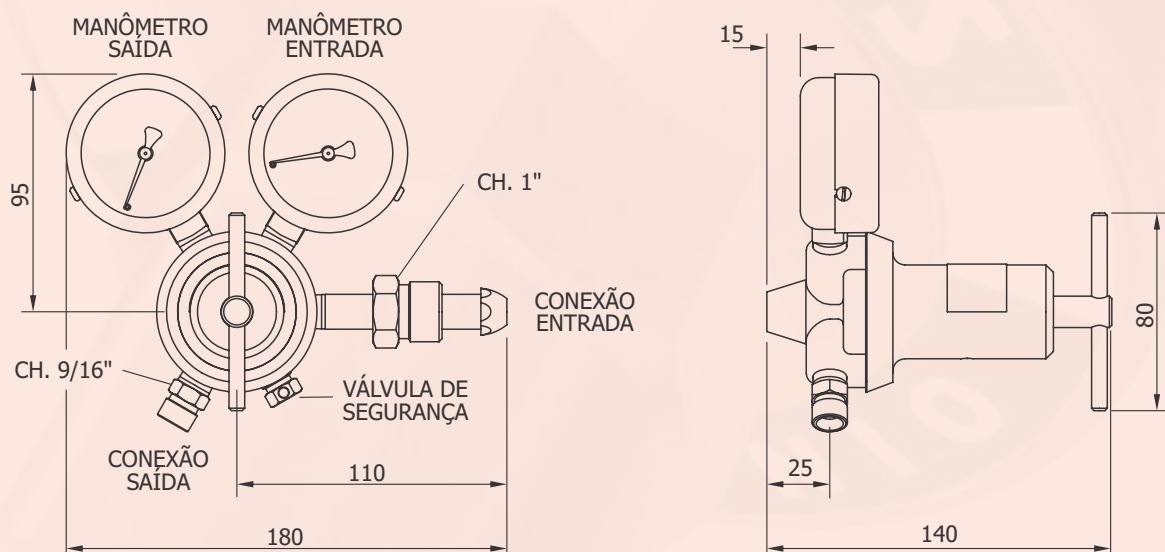

220 kgf/cm²

Manômetro de Entrada

Diâmetro Nominal 62mm, Caixa em Latão Forjado Pintura Dourado, Componentes Internos em Latão, Escala 4500 psi x 315 kgf/cm²

Manômetro de Saída

Diâmetro Nominal 62mm, Caixa em Latão Forjado Pintura Dourado, Componentes Internos em Latão, Escalas (opções)

700 psi x 50 kgf/cm²

1500 psi x 100 kgf/cm²

3000 psi x 200 kgf/cm²

4500 psi x 315 kgf/cm²

Válvula de Segurança Externa

Dimensões

Montagem

OPÇÕES DE MANÔMETRO DE SAÍDA:

OPÇÕES DE MANÔMETRO DE SAÍDA:	CÓDIGO
700 psi x 50 kgf/cm ²	78 874 01
1500 psi x 100 kgf/cm ²	8187
3000 psi x 200 kgf/cm ²	1867
4500 psi x 315 kgf/cm ²	146 15

CONJUNTO DE REPARO REGULADOR - COD. CR025
B0541 / B0553 / B0559 / B0783
B0992 / B1416 / B1478 / B2581

CÓDIGO	DESCRIÇÃO	MATERIAL	QTD	CÓDIGO	DESCRIÇÃO	MATERIAL	QTD
146 15	MANÔMETRO - ENTRADA MOD. FL 62/1- 0/315 kgf/cm ²	INTERNOS EM LATÃO CAIXA EM LATÃO FORJ / DOURADO	1	B1478	GUIA DE MOLA	LATÃO	1
VIDE TABELA	MANÔMETRO - SAÍDA MOD. FL 62/1	INTERNOS EM LATÃO CAIXA EM LATÃO FORJ / DOURADO	1	B1499	GUARNIÇÃO	TEFLON	1
VIDE TABELA	MOLA	AÇO CARB / ZINC. BRANCO	1	VIDE TABELA	LÂMINA	BRONZE FOSFOROSO	1
B0526	PORCA DO CABO	LATÃO	1	B1501	ARRUELA	LATÃO	1
B0541	HASTE	LATÃO	1	B1502	PORCA	LATÃO	1
B0544	NIPLE	LATÃO	1	B1550	FILTRO	BRONZE SINTERIZADO	1
B0552	CABO	LATÃO	1	B2201	CORPO	LATÃO FORJADO	1
B0553	ARRUELA	LATÃO	1	B2203	PISTÃO	LATÃO	1
B0559	MOLA A1.5	AÇO INOX	1	B2204	GUIA DO PISTÃO	LATÃO	1
B0560	FILTRO TELA	AÇO INOX	2	B2205	GUIA DE MOLA	LATÃO	2
B0783	SEDE	NYLON	1	B2206	CANOPLA	LATÃO FORJADO / CINZA	1
B0992	PORCA SEDE	LATÃO	1	B2209	BORBOLETA	LATÃO	1
B1416	ANEL O' RING	BORRACHA	1	B2222	ETIQUETA	VINIL	1
				B2581	ANEL O'RING	BORRACHA	1