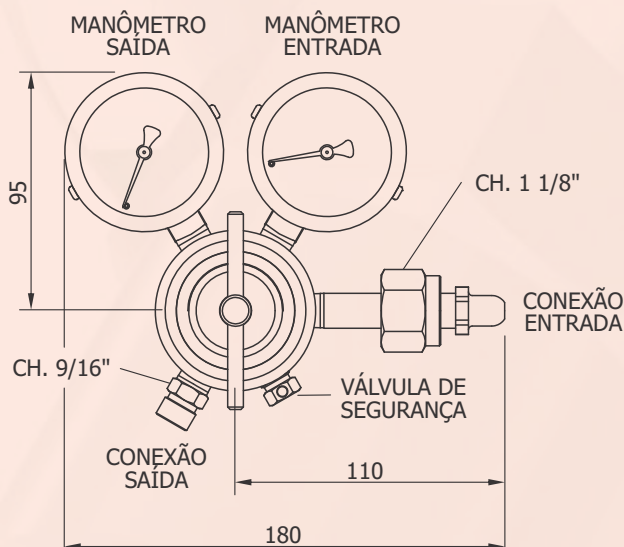

220 kgf/cm²

Manômetro de Entrada

**Diâmetro Nominal 62mm,
Caixa em Latão Forjado Pintura Dourado,
Componentes Internos em Latão,
Escala 4500 psi x 315 kgf/cm²**

Manômetro de Saída

**Diâmetro Nominal 62mm,
Caixa em Latão Forjado Pintura Dourado,
Componentes Internos em Latão,
Escala (opções)**

700 psi x 50 kgf/cm²

1500 psi x 100 kgf/cm²

3000 psi x 200 kgf/cm²

4500 psi x 315 kgf/cm²

Válvula de Segurança Externa

Dimensões

Montagem

OPÇÕES DE MANÔMETRO DE SAÍDA:

OPÇÕES DE MANÔMETRO DE SAÍDA:	CÓDIGO
700 psi x 50 kgf/cm ²	148 899 01
1500 psi x 100 kgf/cm ²	148 897 01
3000 psi x 200 kgf/cm ²	148 898 01
4500 psi x 315 kgf/cm ²	148 896 01

CONJUNTO DE REPARO REGULADOR - COD. CR043
B0541 / B0553 / B0559 / B0783
B0992 / B1478 / B3353 / B3354

CÓDIGO	DESCRIÇÃO	MATERIAL	QTD	CÓDIGO	DESCRIÇÃO	MATERIAL	QTD
148 896 01	MANÔMETRO - ENTRADA MOD. FL 62/1- 0/315 kgf/cm ²	INTERNOS EM LATÃO CAIXA EM LATÃO FORJ / DOURADO	1	B1499	GUARNIÇÃO	TEFLON	1
VIDE TABELA	MANÔMETRO - SAÍDA MOD. FL 62/1	INTERNOS EM LATÃO CAIXA EM LATÃO FORJ / DOURADO	1	VIDE TABELA	LÂMINA	BRONZE FOSFOROSO	1
VIDE TABELA	MOLA	AÇO CARB / ZINC. BRANCO	1	B1501	ARRUELA	LATÃO	1
B0144	CABO	LATÃO	1	B1502	PORCA	LATÃO	1
B0146	PORCA DO CABO	LATÃO	1	B1550	FILTRO	BRONZE SINTERIZADO	1
B0541	HASTE	LATÃO	1	B2201	CORPO	LATÃO FORJADO	1
B0544	NIPLE	LATÃO	1	B2203	PISTÃO	LATÃO	1
B0553	ARRUELA	LATÃO	1	B2204	GUIA DO PISTÃO	LATÃO	1
B0559	MOLA A1.5	AÇO INOX	1	B2205	GUIA DE MOLA	LATÃO	2
B0560	FILTRO TELA	AÇO INOX	2	B2206	CANOPLA	LATÃO FORJADO / CINZA	1
B0783	SEDE	NYLON	1	B2209	BORBOLETA	LATÃO	1
B0992	PORCA SEDE	LATÃO	1	B2404	ETIQUETA	VINIL	1
B1478	GUIA DE MOLA	LATÃO	1	B3353	ANEL O'RING	BORRACHA	1
				B3354	ANEL O' RING	BORRACHA	1