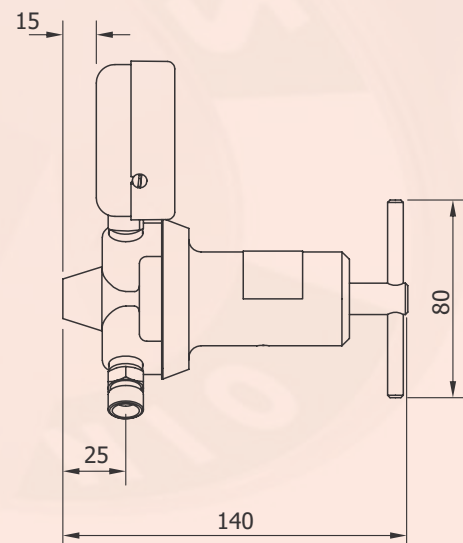

Características Técnicas

Conexão de Entrada

**Porca Rosca Direita Interna W21.8 x 1/14
(ABNT 218-1)**

Conexão de Saída

**Niple com conexão tipo União
para Porca Rosca Direita 9/16" UNF-18**

Pressão Máxima de Entrada

220 kgf/cm²

Manômetro de Entrada

**Diâmetro Nominal 62mm,
Caixa em Latão Forjado Pintura Dourado,
Componentes Internos em Latão,
Escala 4500 psi x 315 kgf/cm²**

Manômetro de Saída

**Diâmetro Nominal 62mm,
Caixa em Latão Forjado Pintura Dourado,
Componentes Internos em Latão,
Escala (opções)**

700 psi x 50 kgf/cm²

1500 psi x 100 kgf/cm²

3000 psi x 200 kgf/cm²

4500 psi x 315 kgf/cm²

Válvula de Segurança Externa

Dimensões

Montagem

OPÇÕES DE MANÔMETRO DE SAÍDA:

OPÇÕES DE MANÔMETRO DE SAÍDA:	CÓDIGO
700 psi x 50 kgf/cm ²	148 899 01
1500 psi x 100 kgf/cm ²	148 897 01
3000 psi x 200 kgf/cm ²	148 898 01
4500 psi x 315 kgf/cm ²	148 896 01

CONJUNTO DE REPARO REGULADOR - COD. CR043
B0541 / B0553 / B0559 / B0783
B0992 / B1478 / B3353 / B3354