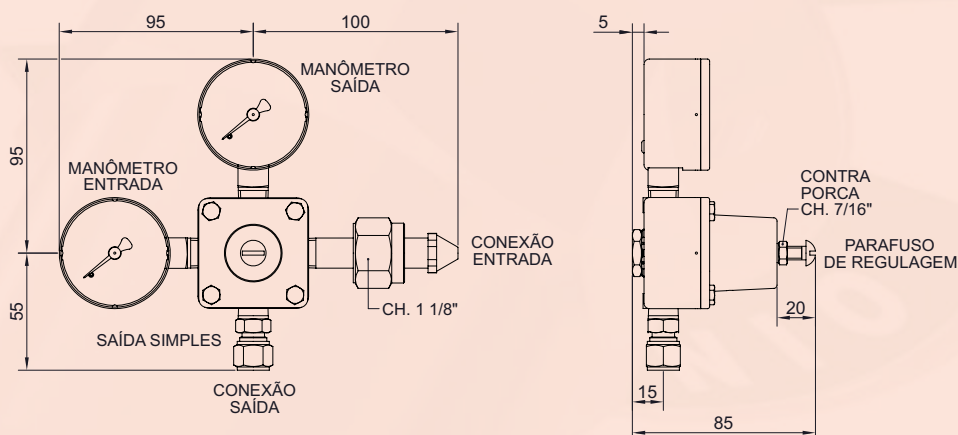

Características Técnicas

Conexão de Entrada

Porca Rosca Direita Interna 0,830" -14NGO (ABNT 209-1)

Pressão Máxima de Entrada

80 kgf/cm²

Conexão de Saída

Porca Rosca Direita 1/2"UNF-20

Pressão Máxima de Saída

5 kgf/cm²

Manômetro Entrada

Diâmetro Nominal 52mm

Caixa em Aço Carbono

Componentes Internos em Latão

Escala 140 kgf/cm² x 2000 lbf/pol²

com tarja indicativa de troca de cilindro

Manômetro Saída

Diâmetro Nominal 52mm

Caixa em Aço Carbono

Componentes Internos em Latão

Escala 5 kgf/cm² com tarjas indicativa de pressão

Dimensões

Montagem

CONJUNTO DE REPARO REGULADOR - COD. CR023

B0322 / B0347 / B0351 / B0355 / B0357 / B0358
B0641 / B0648 / B0653 / B0656 / B0732

CONJUNTO DE REPARO POPT - PRINCIPAL - COD. CR027

B0351 / B0653

CONJUNTO DE REPARO POPT - VÁLVULA DE SEGURANÇA - COD. CR028

B0652 / B2700

Lista de Peças

CÓDIGO	DESCRIÇÃO	MATERIAL	QTD	CÓDIGO	DESCRIÇÃO	MATERIAL	QTD
19023801	MAN. SAÍDA FSA-52/1	CAIXA AÇO CARBONO	1	B0560	FILTRO TELA	AÇO INOX	2
19023901	MAN. ENTRADA FSA-52/1	CAIXA AÇO CARBONO	1	B0640	PORCA	LATÃO	1
B0058	MOLA A4.3	AÇO CARB. / BICROMATIZADO	1	B0641	GUARNIÇÃO	BORRACHA	1
B0321	PARAFUSO	LATÃO	1	B0648	OBTURADOR	LATÃO	1
B0322	DEFLETOR	AÇO INOX	1	B0651	ETIQUETA	PVC	1
B0327	MOLA A0.7	AÇO INOX	1	B0652	SEDE POPT	POLIURETANO	1
B0347	ANEL O-RING	BORRACHA	1	B0653	SEDE	POLIURETANO	1
B0348	PORCA	LATÃO	1	B0656	GUIA DEFLETOR	BORRACHA	1
B0349	CABO	LATÃO	1	B0681	TAMPÃO	LATÃO	1
B0351	GUIA POPT PRINCIPAL	LATÃO / NIQUELADO	1	B0732	ANEL O-RING	BORRACHA	1
B0355	GUIA DE MOLA	AÇO INOX	1	B0953	PASTILHA	LATÃO NIQUELADO	1
B0357	DIAFRAGMA	BORRACHA	1	B1117	CANOPLA	ZAMAK INJETADO - CINZA	1
B0358	PORCA	LATÃO	1	B1151	CORPO	LATÃO FORJADO	1
B0365	GUIA	AÇO INOX	1	B1422	PORCA	LATÃO	1
B0370	PARAFUSO	LATÃO	1	B2035	MOLA A0.55	AÇO INOX	1
B0372	PARAFUSO	LATÃO	4	B2567	NIPLE	LATÃO	1
B0511	PORCA DO CABO	LATÃO	1	B2700	GUIA POPT	LATÃO / NIQUELADO	1