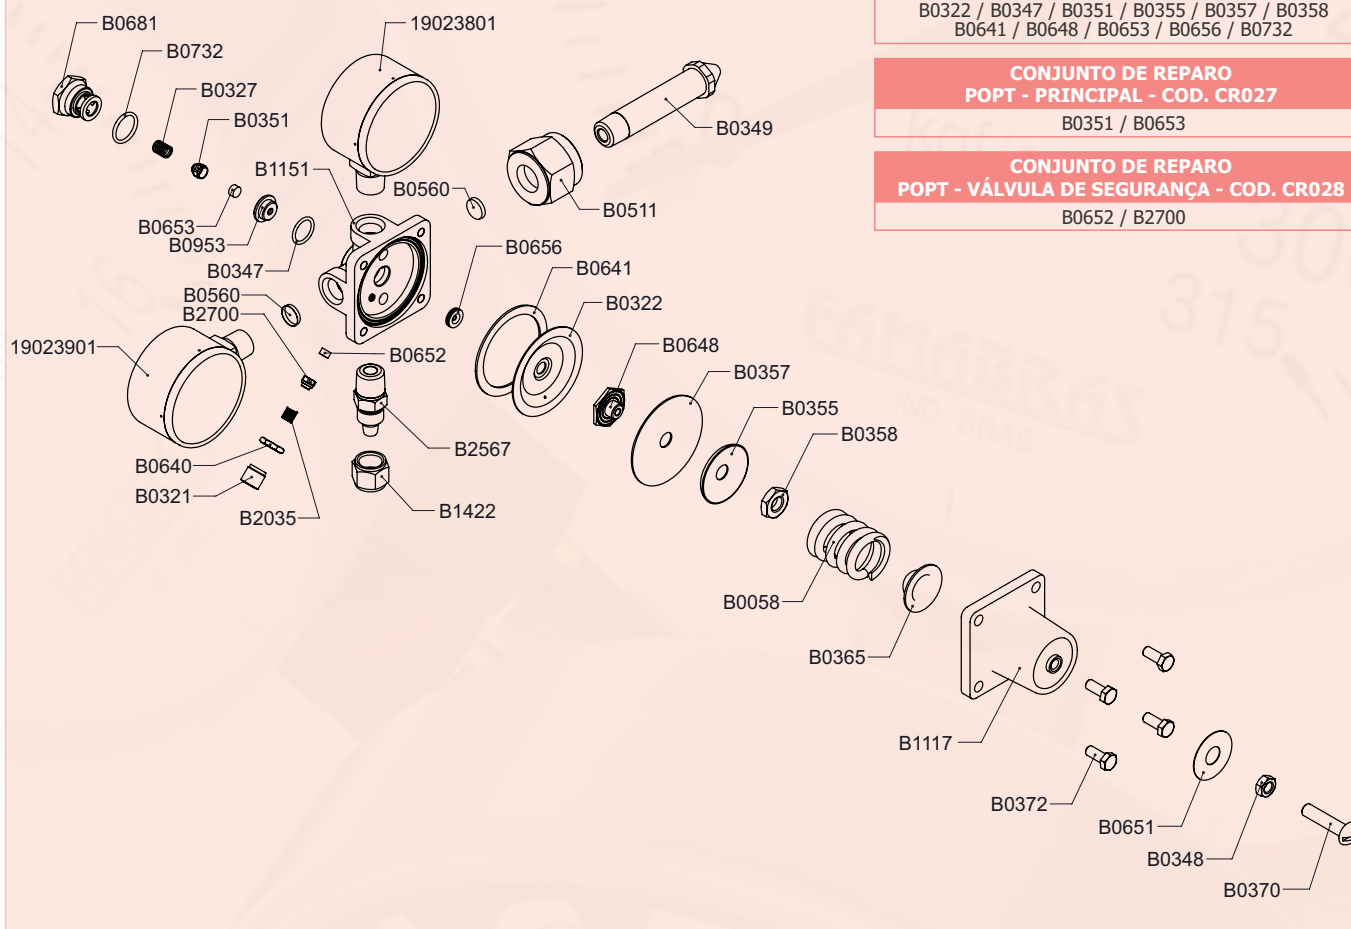

Características Técnicas

Conexão de Entrada

Porca Rosca Direita Interna 0,830" -14NGO (ABNT 209-1)

Pressão Máxima de Entrada

80 kgf/cm²

Conexão de Saída

Porca Rosca Direita 1/2"UNF-20

Pressão Máxima de Saída

5 kgf/cm²

Manômetro Entrada

Diâmetro Nominal 52mm

Caixa em Aço Carbono

Componentes Internos em Latão

Escala 140 kgf/cm² x 2000 lbf/pol²

com tarja indicativa de troca de cilindro

Manômetro Saída

Diâmetro Nominal 52mm

Caixa em Aço Carbono

Componentes Internos em Latão

Escala 5 kgf/cm² com tarjas indicativa de pressão

Dimensões

Montagem

CONJUNTO DE REPARO REGULADOR - COD. CR023

B0322 / B0347 / B0351 / B0355 / B0357 / B0358
B0641 / B0648 / B0653 / B0656 / B0732

CONJUNTO DE REPARO POPT - PRINCIPAL - COD. CR027

B0351 / B0653

CONJUNTO DE REPARO POPT - VÁLVULA DE SEGURANÇA - COD. CR028

B0652 / B2700

Lista de Peças

CÓDIGO	DESCRIÇÃO	MATERIAL	QTD	CÓDIGO	DESCRIÇÃO	MATERIAL	QTD
19023801	MAN. SAÍDA FSA-52/1	CAIXA AÇO CARBONO	1	B0560	FILTRO TELA	AÇO INOX	2
19023901	MAN. ENTRADA FSA-52/1	CAIXA AÇO CARBONO	1	B0640	PORCA	LATÃO	1
B0058	MOLA A4.3	AÇO CARB. / BICROMATIZADO	1	B0641	GUARNIÇÃO	BORRACHA	1
B0321	PARAFUSO	LATÃO	1	B0648	OBTURADOR	LATÃO	1
B0322	DEFLETOR	AÇO INOX	1	B0651	ETIQUETA	PVC	1
B0327	MOLA A0.7	AÇO INOX	1	B0652	SEDE POPT	POLIURETANO	1
B0347	ANEL O-RING	BORRACHA	1	B0653	SEDE	POLIURETANO	1
B0348	PORCA	LATÃO	1	B0656	GUIA DEFLETOR	BORRACHA	1
B0349	CABO	LATÃO	1	B0681	TAMPÃO	LATÃO	1
B0351	GUIA POPT PRINCIPAL	LATÃO / NIQUELADO	1	B0732	ANEL O-RING	BORRACHA	1
B0355	GUIA DE MOLA	AÇO INOX	1	B0953	PASTILHA	LATÃO NIQUELADO	1
B0357	DIAFRAGMA	BORRACHA	1	B1117	CANOPLA	ZAMAK INJETADO - CINZA	1
B0358	PORCA	LATÃO	1	B1151	CORPO	LATÃO FORJADO	1
B0365	GUIA	AÇO INOX	1	B1422	PORCA	LATÃO	1
B0370	PARAFUSO	LATÃO	1	B2035	MOLA A0.55	AÇO INOX	1
B0372	PARAFUSO	LATÃO	4	B2567	NIPLE	LATÃO	1
B0511	PORCA DO CABO	LATÃO	1	B2700	GUIA POPT	LATÃO / NIQUELADO	1