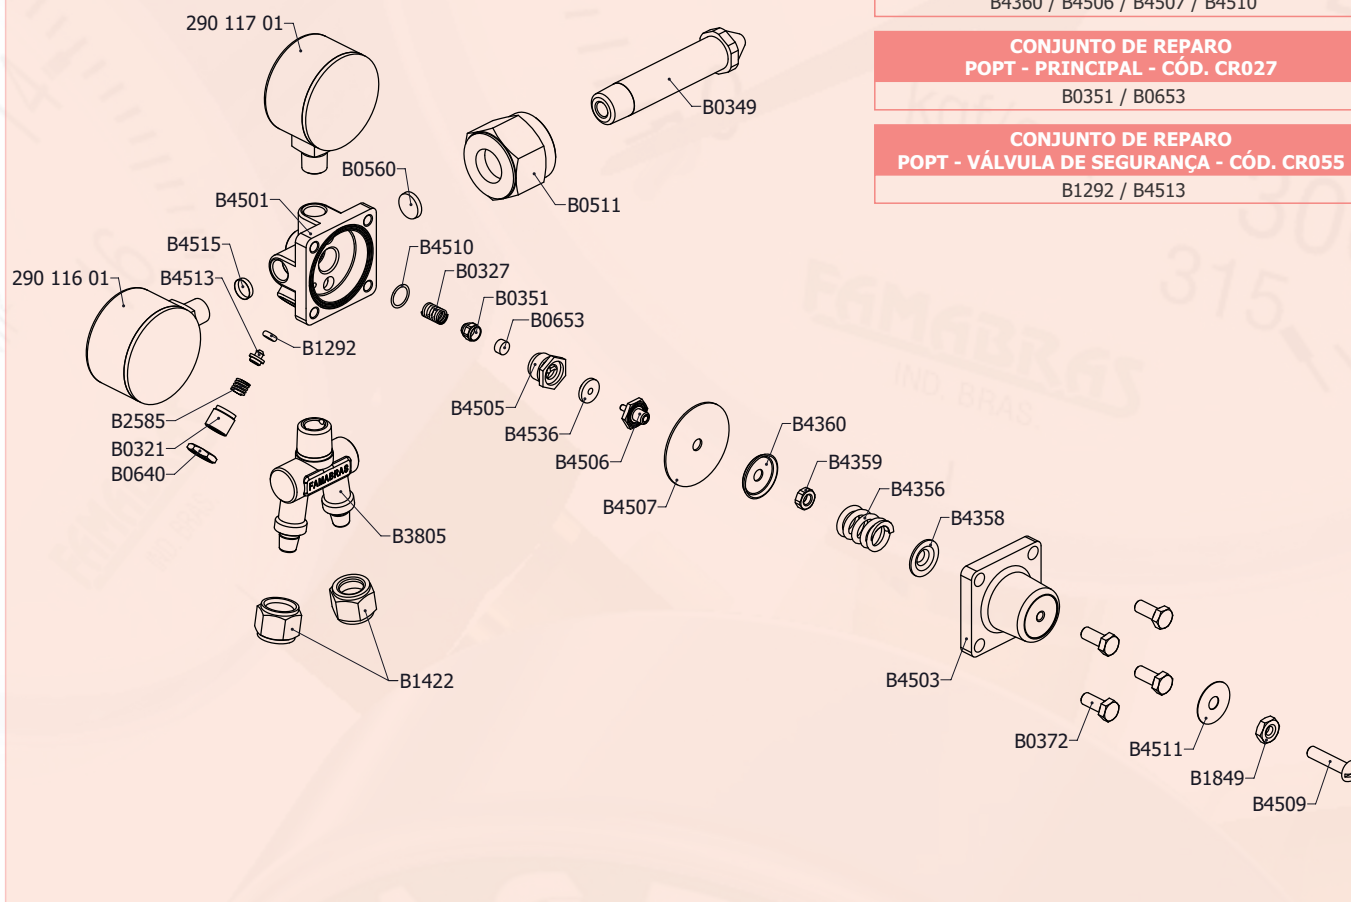

Conexão de Entrada

**Porca Rosca Direita Interna 0,830" -14NGO
(ABNT 209-1)**

Conexão de Saída

Porca Rosca Direita 1/2"UNF-20

Manômetro Entrada

**Diâmetro Nominal 41mm
Caixa em Aço Carbono
Componentes Internos em Latão
Escala 140 kgf/cm² x 2000 lbf/pol²
com tarja indicativa de troca de cilindro**

Manômetro Saída

**Diâmetro Nominal 41mm
Caixa em Aço Carbono
Componentes Internos em Latão
Escala 5 kgf/cm² com tarjas indicativa de pressão**

Pressão Máxima de Entrada

80 kgf/cm²

Pressão Máxima de Saída

5 kgf/cm²

Dimensões

Revisão 00 - Data 21/07/2023

Montagem

CONJUNTO DE REPARO REGULADOR - CÓD. CR054

B0351 / B0653 / B4536 / B4359
B4360 / B4506 / B4507 / B4510

CONJUNTO DE REPARO POPT - PRINCIPAL - CÓD. CR027

B0351 / B0653

CONJUNTO DE REPARO POPT - VÁLVULA DE SEGURANÇA - CÓD. CR055

B1292 / B4513

Lista de Peças

CÓDIGO	DESCRIÇÃO	MATERIAL	QTD	CÓDIGO	DESCRIÇÃO	MATERIAL	QTD
29011601	MAN. ENTRADA FSA-41/1	CAIXA AÇO CARBONO	1	B4356	MOLA A2.3	AÇO INOX	1
29011701	MAN. SAÍDA FSA-41/1	CAIXA AÇO CARBONO	1	B4358	GUIA DE MOLA	AÇO INOX	1
B0321	PARAFUSO	LATÃO	1	B4359	PORCA DO OBTURADOR	LATÃO	1
B0327	MOLA A0.7	AÇO INOX	1	B4360	GUIA DE MOLA	AÇO INOX	1
B0349	CABO	LATÃO	1	B4501	CORPO	LATÃO / FORJADO	1
B0351	GUIA POPT	LATÃO / NIQUELADO	1	B4503	CANOPLA	PLÁSTICO	1
B0372	PARAFUSO	INOX	4	B4505	PORCA DA SEDE	LATÃO	1
B0511	PORCA CABO	LATÃO	1	B4506	OBTURADOR	LATÃO	1
B0560	FILTRO TELA	AÇO INOX	1	B4507	DIAFRAGMA	BORRACHA	1
B0640	CONTRA PORCA	LATÃO	1	B4509	PARAFUSO	AÇO INOX	1
B0653	SEDE	POLIURETANO	1	B4510	ANEL O'RING	BORRACHA	1
B1292	ANEL O'RING	BORRACHA	1	B4511	ETIQUETA	PVC	1
B1422	PORCA	LATÃO	2	B4513	GUIA DE MOLA	LATÃO	1
B1849	PORCA	AÇO INOX	1	B4515	FILTRO TELA	AÇO INOX	1
B2585	MOLA A0.7	AÇO INOX	1	B4536	GUIA DEFLETOR	TEFLON	1
B3805	CORPO DUPLA SAÍDA	LATÃO FORJADO	1				