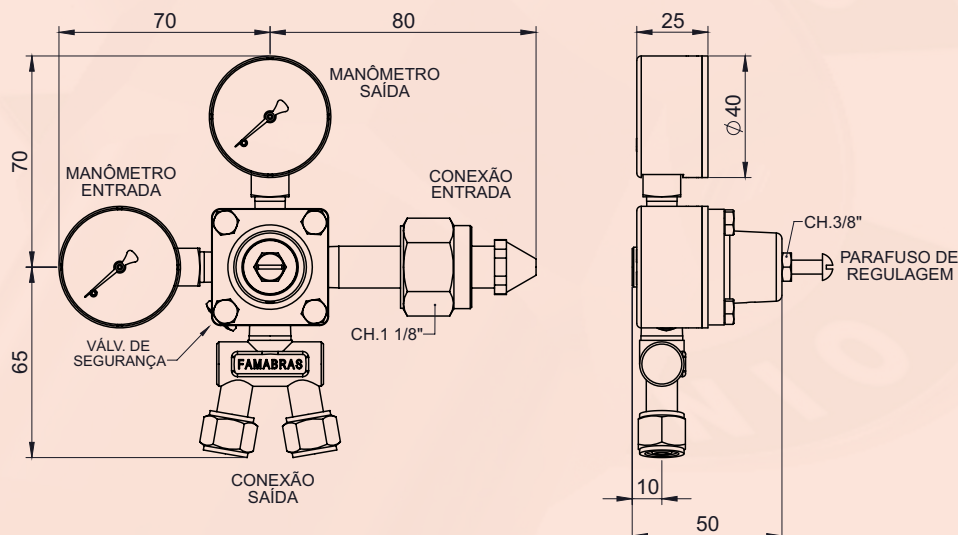

Dimensões

Revisão 00 - Data 21/07/2023