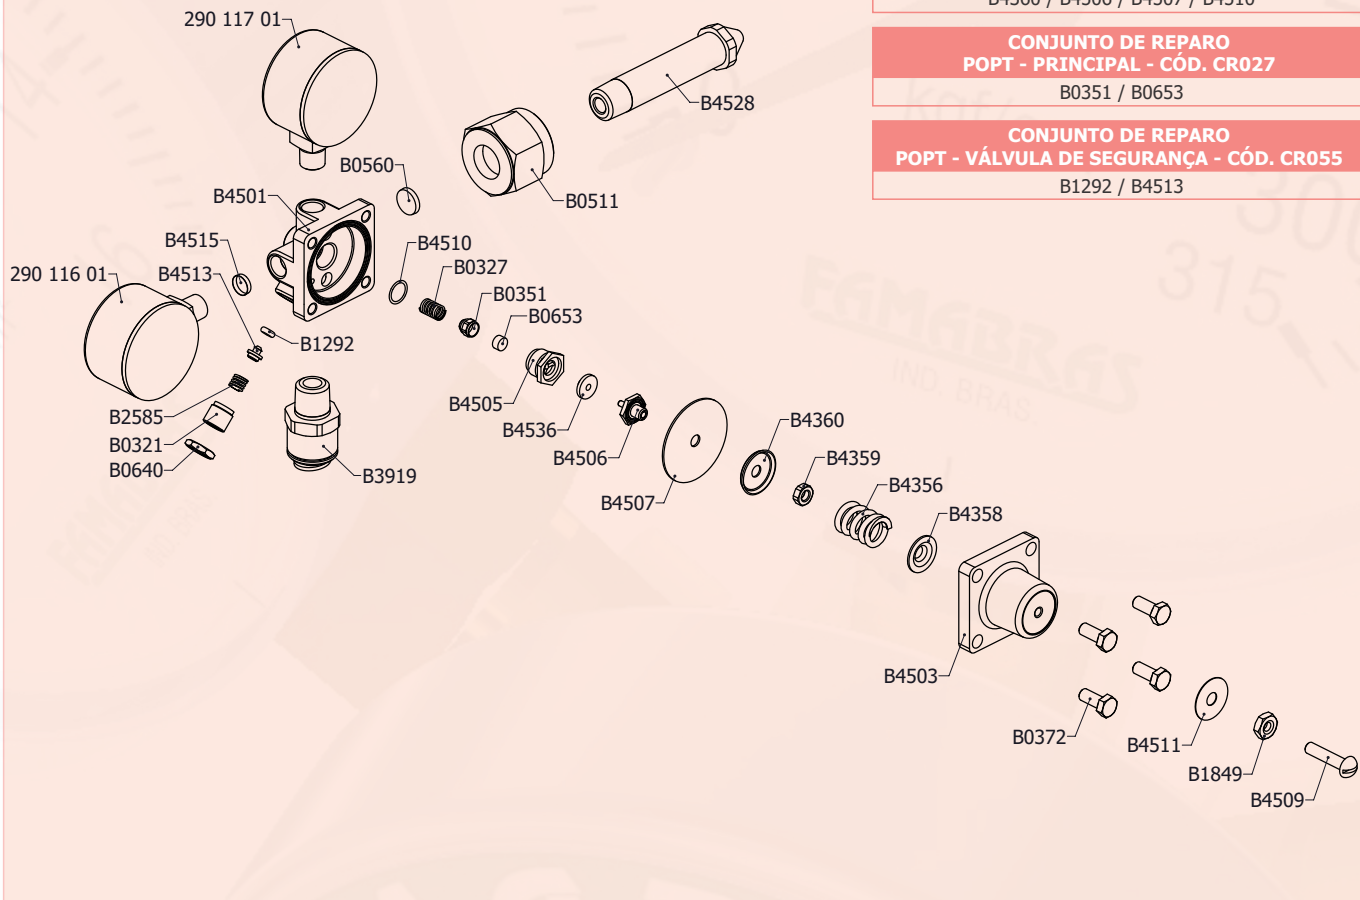

Montagem

CONJUNTO DE REPARO REGULADOR - CÓD. CR054

B0351 / B0653 / B4536 / B4359
B4360 / B4506 / B4507 / B4510

CONJUNTO DE REPARO POPT - PRINCIPAL - CÓD. CR027

B0351 / B0653

CONJUNTO DE REPARO POPT - VÁLVULA DE SEGURANÇA - CÓD. CR055

B1292 / B4513

Lista de Peças

CÓDIGO	DESCRIÇÃO	MATERIAL	QTD	CÓDIGO	DESCRIÇÃO	MATERIAL	QTD
29011601	MAN. ENTRADA FSA-41/1	CAIXA AÇO CARBONO	1	B4358	GUIA DE MOLA	AÇO INOX	1
29011701	MAN. SAÍDA FSA-41/1	CAIXA AÇO CARBONO	1	B4359	PORCA DO OBTURADOR	LATÃO	1
B0321	PARAFUSO	LATÃO	1	B4360	GUIA DE MOLA	AÇO INOX	1
B0327	MOLA A0.7	AÇO INOX	1	B4501	CORPO	LATÃO / FORJADO	1
B0351	GUIA POPT	LATÃO / NIQUELADO	1	B4503	CANOPLA	PLÁSTICO	1
B0372	PARAFUSO	INOX	4	B4505	PORCA DA SEDE	LATÃO	1
B0511	PORCA CABO	LATÃO	1	B4506	OBTURADOR	LATÃO	1
B0560	FILTRO TELA	AÇO INOX	1	B4507	DIAFRAGMA	BORRACHA	1
B0640	CONTRA PORCA	LATÃO	1	B4509	PARAFUSO	AÇO INOX	1
B0653	SEDE	POLIURETANO	1	B4510	ANEL O'RING	BORRACHA	1
B1292	ANEL O'RING	BORRACHA	1	B4511	ETIQUETA	PVC	1
B1849	PORCA	AÇO INOX	1	B4513	GUIA DE MOLA	LATÃO	1
B2585	MOLA A0.7	AÇO INOX	1	B4515	FILTRO TELA	AÇO INOX	1
B3919	ENGATE RÁPIDO	PLÁSTICO ATÓXICO	1	B4528	CABO	LATÃO	1
B4356	MOLA A2.3	AÇO INOX	1	B4536	GUIA DEFLETOR	TEFLON	1