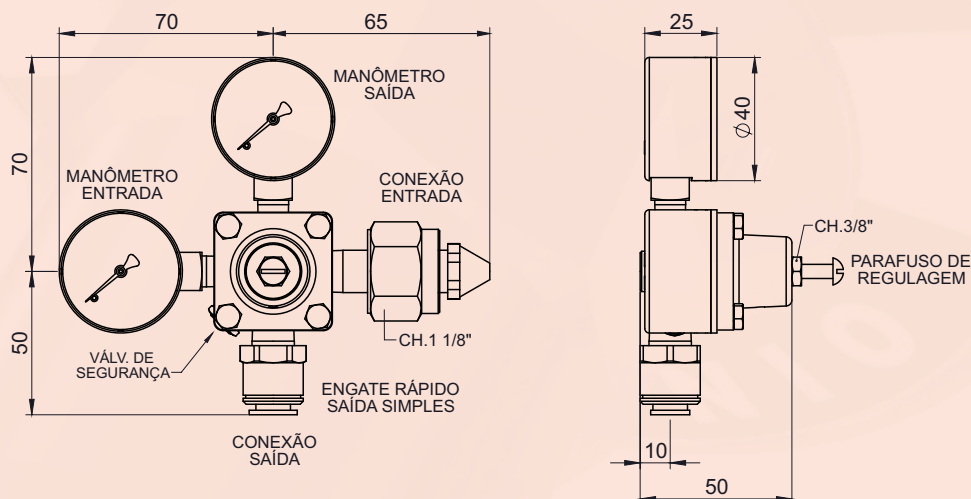

Dimensões

Revisão 00 - Data 21/07/2023