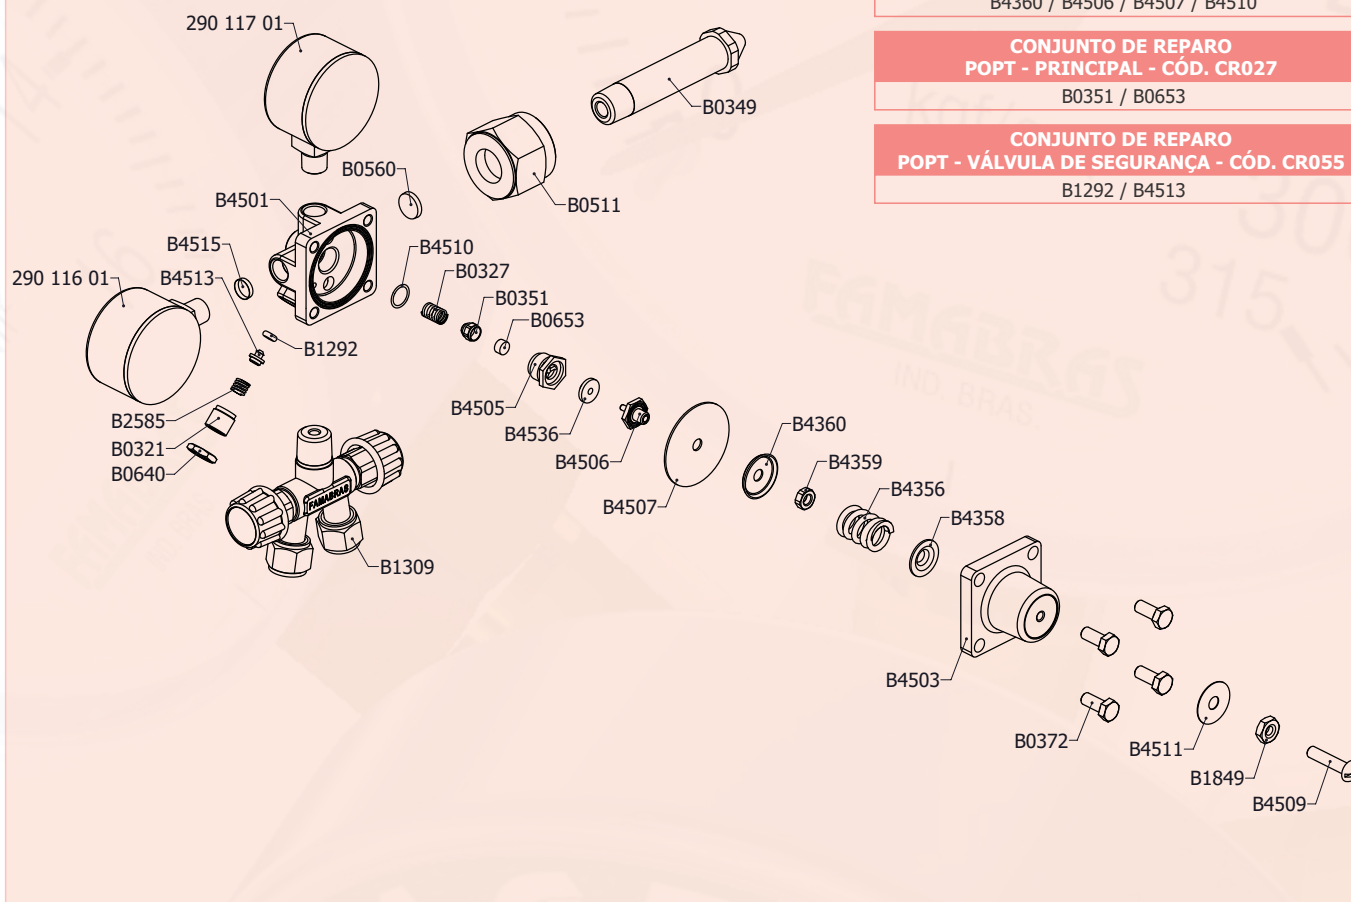

Montagem

CONJUNTO DE REPARO REGULADOR - CÓD. CR054

B0351 / B0653 / B4536 / B4359
B4360 / B4506 / B4507 / B4510

CONJUNTO DE REPARO POPT - PRINCIPAL - CÓD. CR027

B0351 / B0653

CONJUNTO DE REPARO POPT - VÁLVULA DE SEGURANÇA - CÓD. CR055

B1292 / B4513

Lista de Peças

CÓDIGO	DESCRIÇÃO	MATERIAL	QTD	CÓDIGO	DESCRIÇÃO	MATERIAL	QTD
29011601	MAN. ENTRADA FSA-41/1	CAIXA AÇO CARBONO	1	B4356	MOLA A2.3	AÇO INOX	1
29011701	MAN. SAÍDA FSA-41/1	CAIXA AÇO CARBONO	1	B4358	GUIA DE MOLA	AÇO INOX	1
B0321	PARAFUSO	LATÃO	1	B4359	PORCA DO OBTURADOR	LATÃO	1
B0327	MOLA A0.7	AÇO INOX	1	B4360	GUIA DE MOLA	AÇO INOX	1
B0349	CABO	LATÃO	1	B4501	CORPO	LATÃO / FORJADO	1
B0351	GUIA POPT	LATÃO / NIQUELADO	1	B4503	CANOPLA	PLÁSTICO	1
B0372	PARAFUSO	INOX	4	B4505	PORCA DA SEDE	LATÃO	1
B0511	PORCA CABO	LATÃO	1	B4506	OBTURADOR	LATÃO	1
B0560	FILTRO TELA	AÇO INOX	1	B4507	DIAFRAGMA	BORRACHA	1
B0640	CONTRA PORCA	LATÃO	1	B4509	PARAFUSO	AÇO INOX	1
B0653	SEDE	POLIURETANO	1	B4510	ANEL O'RING	BORRACHA	1
B1292	ANEL O'RING	BORRACHA	1	B4511	ETIQUETA	PVC	1
B1309	REGISTRO 2 SAÍDAS	LATÃO	1	B4513	GUIA DE MOLA	LATÃO	1
B1849	PORCA	AÇO INOX	1	B4515	FILTRO TELA	AÇO INOX	1
B2585	MOLA A0.7	AÇO INOX	1	B4536	GUIA DEFLETOR	TEFLON	1