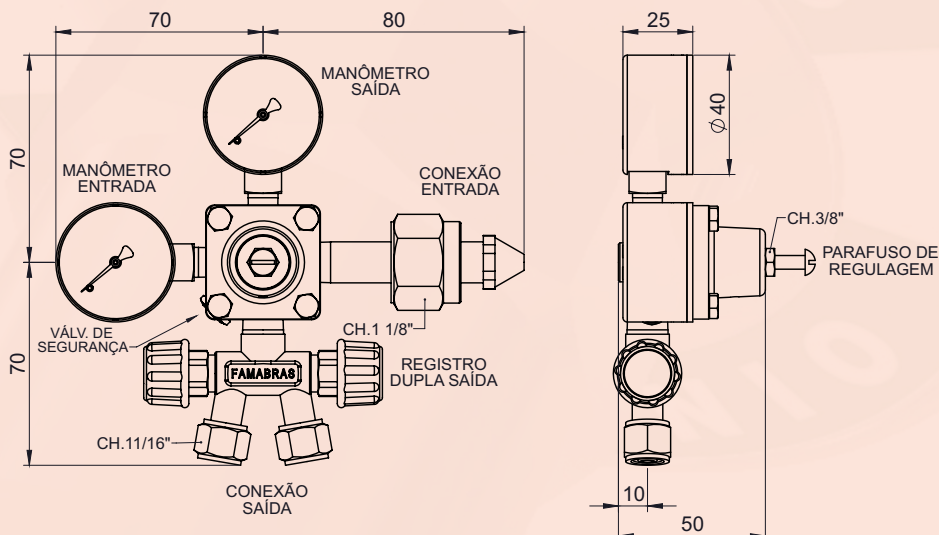

Características Técnicas

Conexão de Entrada

Porca Rosca Direita Interna 0,830" -14NGO (ABNT 209-1)

Conexão de Saída

Porca Rosca Direita 1/2"UNF-20

Manômetro Entrada

Diâmetro Nominal 41mm
Caixa em Aço Carbono
Componentes Internos em Latão
Escala 140 kgf/cm² x 2000 lbf/pol²
com tarja indicativa de troca de cilindro

Manômetro Saída

Diâmetro Nominal 41mm
Caixa em Aço Carbono
Componentes Internos em Latão
Escala 5 kgf/cm² com tarjas indicativa de pressão

Pressão Máxima de Entrada

80 kgf/cm²

Pressão Máxima de Saída

5 kgf/cm²

Dimensões

Revisão 00 - Data 21/07/2023

Montagem

CONJUNTO DE REPARO REGULADOR - CÓD. CR054

B0351 / B0653 / B4536 / B4359
B4360 / B4506 / B4507 / B4510

CONJUNTO DE REPARO POPT - PRINCIPAL - CÓD. CR027

B0351 / B0653

CONJUNTO DE REPARO POPT - VÁLVULA DE SEGURANÇA - CÓD. CR055

B1292 / B4513

Lista de Peças

CÓDIGO	DESCRIÇÃO	MATERIAL	QTD	CÓDIGO	DESCRIÇÃO	MATERIAL	QTD
29011601	MAN. ENTRADA FSA-41/1	CAIXA AÇO CARBONO	1	B4356	MOLA A2.3	AÇO INOX	1
29011701	MAN. SAÍDA FSA-41/1	CAIXA AÇO CARBONO	1	B4358	GUIA DE MOLA	AÇO INOX	1
B0321	PARAFUSO	LATÃO	1	B4359	PORCA DO OBTURADOR	LATÃO	1
B0327	MOLA A0.7	AÇO INOX	1	B4360	GUIA DE MOLA	AÇO INOX	1
B0349	CABO	LATÃO	1	B4501	CORPO	LATÃO / FORJADO	1
B0351	GUIA POPT	LATÃO / NIQUELADO	1	B4503	CANOPLA	PLÁSTICO	1
B0372	PARAFUSO	INOX	4	B4505	PORCA DA SEDE	LATÃO	1
B0511	PORCA CABO	LATÃO	1	B4506	OBTURADOR	LATÃO	1
B0560	FILTRO TELA	AÇO INOX	1	B4507	DIAFRAGMA	BORRACHA	1
B0640	CONTRA PORCA	LATÃO	1	B4509	PARAFUSO	AÇO INOX	1
B0653	SEDE	POLIURETANO	1	B4510	ANEL O'RING	BORRACHA	1
B1292	ANEL O'RING	BORRACHA	1	B4511	ETIQUETA	PVC	1
B1309	REGISTRO 2 SAÍDAS	LATÃO	1	B4513	GUIA DE MOLA	LATÃO	1
B1849	PORCA	AÇO INOX	1	B4515	FILTRO TELA	AÇO INOX	1
B2585	MOLA A0.7	AÇO INOX	1	B4536	GUIA DEFLETOR	TEFLON	1